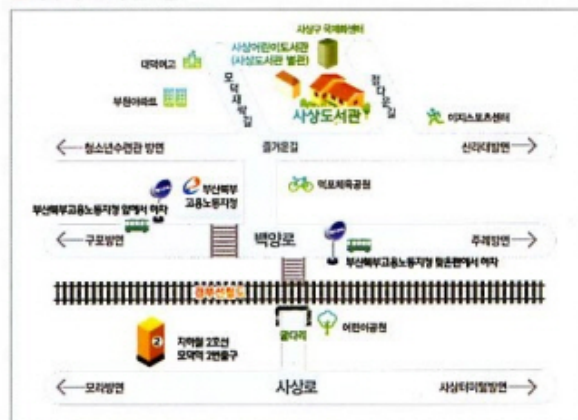

찾아오시는 길

문화복지공동체 **사상프린지**
문의 : (051)303-7124