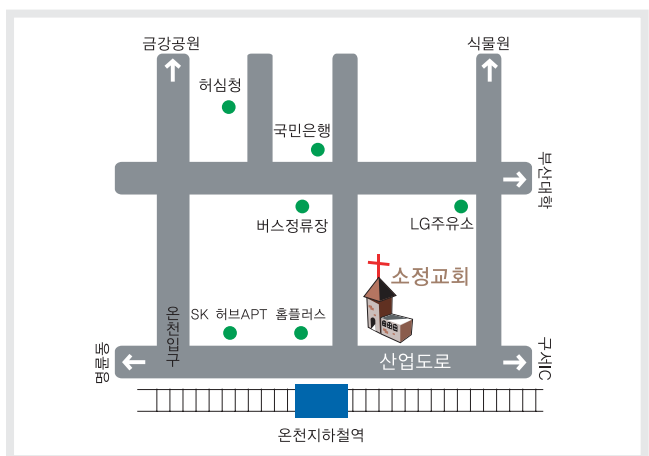

소정교회 전시실

부산광역시 금정구 장전 3동 649-25 T.(051) 582-2483