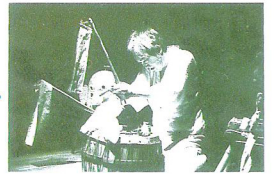

# 폭침!! 우끼시마호는 부산항으로 못간다!

이 작품을 일본 국민들의 양심앞에 내 놓습니다.

정신대와 우끼시마호 폭침! 전혀 다른 두개의 사건  
두개의 사건이 갖는 공통성, 역사! 결국 한일간의 문제  
배봉기 할머니, 정신대 피해자로 극심한 자폐증에 시달렸다.

92.11.5(목) - 15(일)

4시30분, 7시30분 (월요일은 생)

작·연출 이성민

▶ 이 작품은 우끼시마호 사건관련 생존자 및 유가족모임. 정신대 대책위에서 후원합니다.