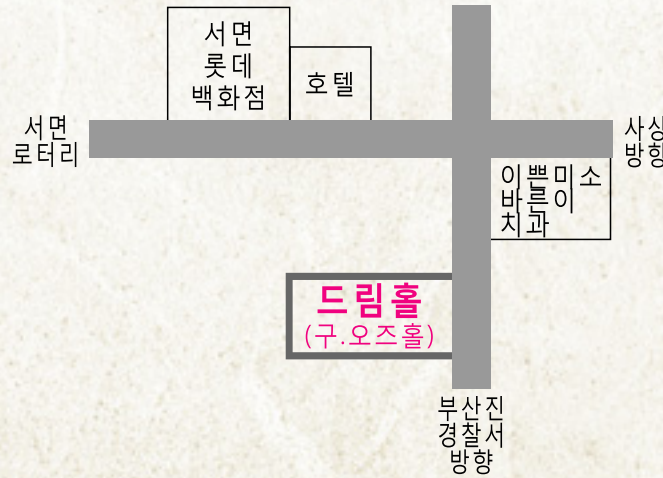

我飛娛

주요 활동

- 2007 국악밴드 AVIO 결성
- 2008 KBS대학국악제 장려상 수상
문화관광부 주최
2008 21C 한국음악프로젝트 장려상 수상
'21C 한국음악프로젝트' 수상작 앨범 발매
- 2009 서울 아트밸리 국악실내악 페스티벌 대상수상
국립부산국악원 <화요공감> 공연단체 선정
창단기념 1st 정기 콘서트 <AVIOLIC>
- 2010 기획공연 문화기부 희망콘서트 <?에 빠지다>
국립국악원 <시대공감 열린무대>공연단체 선정
2nd 정기 콘서트 <AVIOLIC>
부산-일본 자매도시 교류 음악회
일본 <Little Busan Festa> 초청공연
- 2011 기획공연 <도시 속의 국악>
부산-일본 예술가 교류전
<2011 WATAGATA Arts Festival> 초청공연
일본 <도시철도문화제> 초청공연
부산KBS자선음악회 초청공연
3rd 정기 콘서트 <Addicted to AVIO>
- 2012 TEDX KSU 초청강연 및 공연
마산가곡전수관 <목요풍류> 초청 공연
4st 정기 콘서트 <AVIOLIC>
조선통신사 <교류 음악회:일본> 초청공연
- 2013 AVIO 1집 앨범 <Episode1> 발매
5st 정기 콘서트 <AVIOLIC>
부산광역시 교육청 '학교를 찾아가는 음악회'
연간 공연단체 선정
- 2014 부산 동래문화회관 기획공연
<목요힐링 국악콘서트> 연간 상설공연
tvN <국악스캔들 끈> 제2회 부산편 출연
진주시 주최 <제15회 청소년문화축제> 초청
한국관광공사 주최 <문화의 날> 초청공연

예매 방법

<콘서트 티켓 예매 합니다> 문구
010-4553-5202 문자 전송 후
안내 메시지를 받아주세요.
당일 매표소에서 예매번호 제시 후 티켓 수령

할인 방법

1. 5인 이상 단체 50% 할인
 2. 페이스북 <국악밴드 아비오>
팬페이지에 파이팅을 남겨주신 후
인증사진을 문자로 보내주시면 50% 할인
- <http://www.facebook.com/aviomusic>

오시는 길

주소 부산 진구 부전동 467-1 영동프라자 B1
라이브콘서트홀 드림홀 (구, 오즈홀)

지하철 2호선 부암역 2번 출구에서 도보 5분거리
1,2호선 서면역 9번 출구에서 도보 5분거리

버스 108, 129-1, 133, 138, 138-1, 160, 169-1,
31, 33, 62, 68, 77
(롯데호텔 백화점 하차)

6th

CONCERT

AVIO

Sensitive