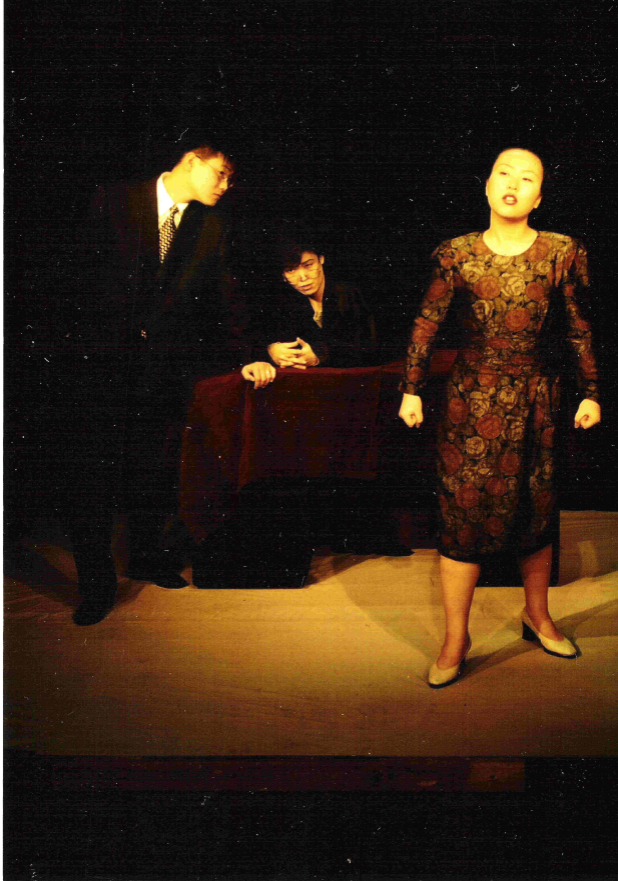

극단새벽
재판극 시리즈 1

생과부 위자료 청구소송

연희극 양식 실험집단
saebyeok.comunart.or.kr

새 O 과부위자료 청구소송